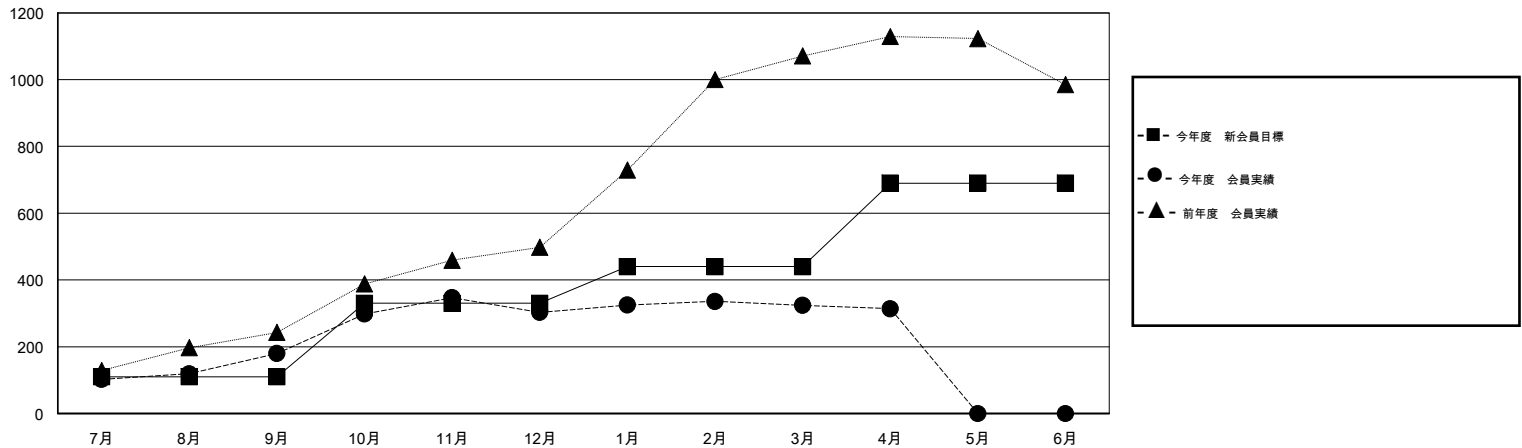

会員目標及び実績累計

解散クラブ: 0	103 CLUBS OF 116 一名以上の新会員を登録	男女別 男性 4,166 (69.04%) 女性 1,868 (30.96%)
退会者 物故会員 39 クラブ解散 0 その他 283 合計 322	健康診断データはこちら	家族会員 2,826 世帯主 1,198 世帯主以外 1,628